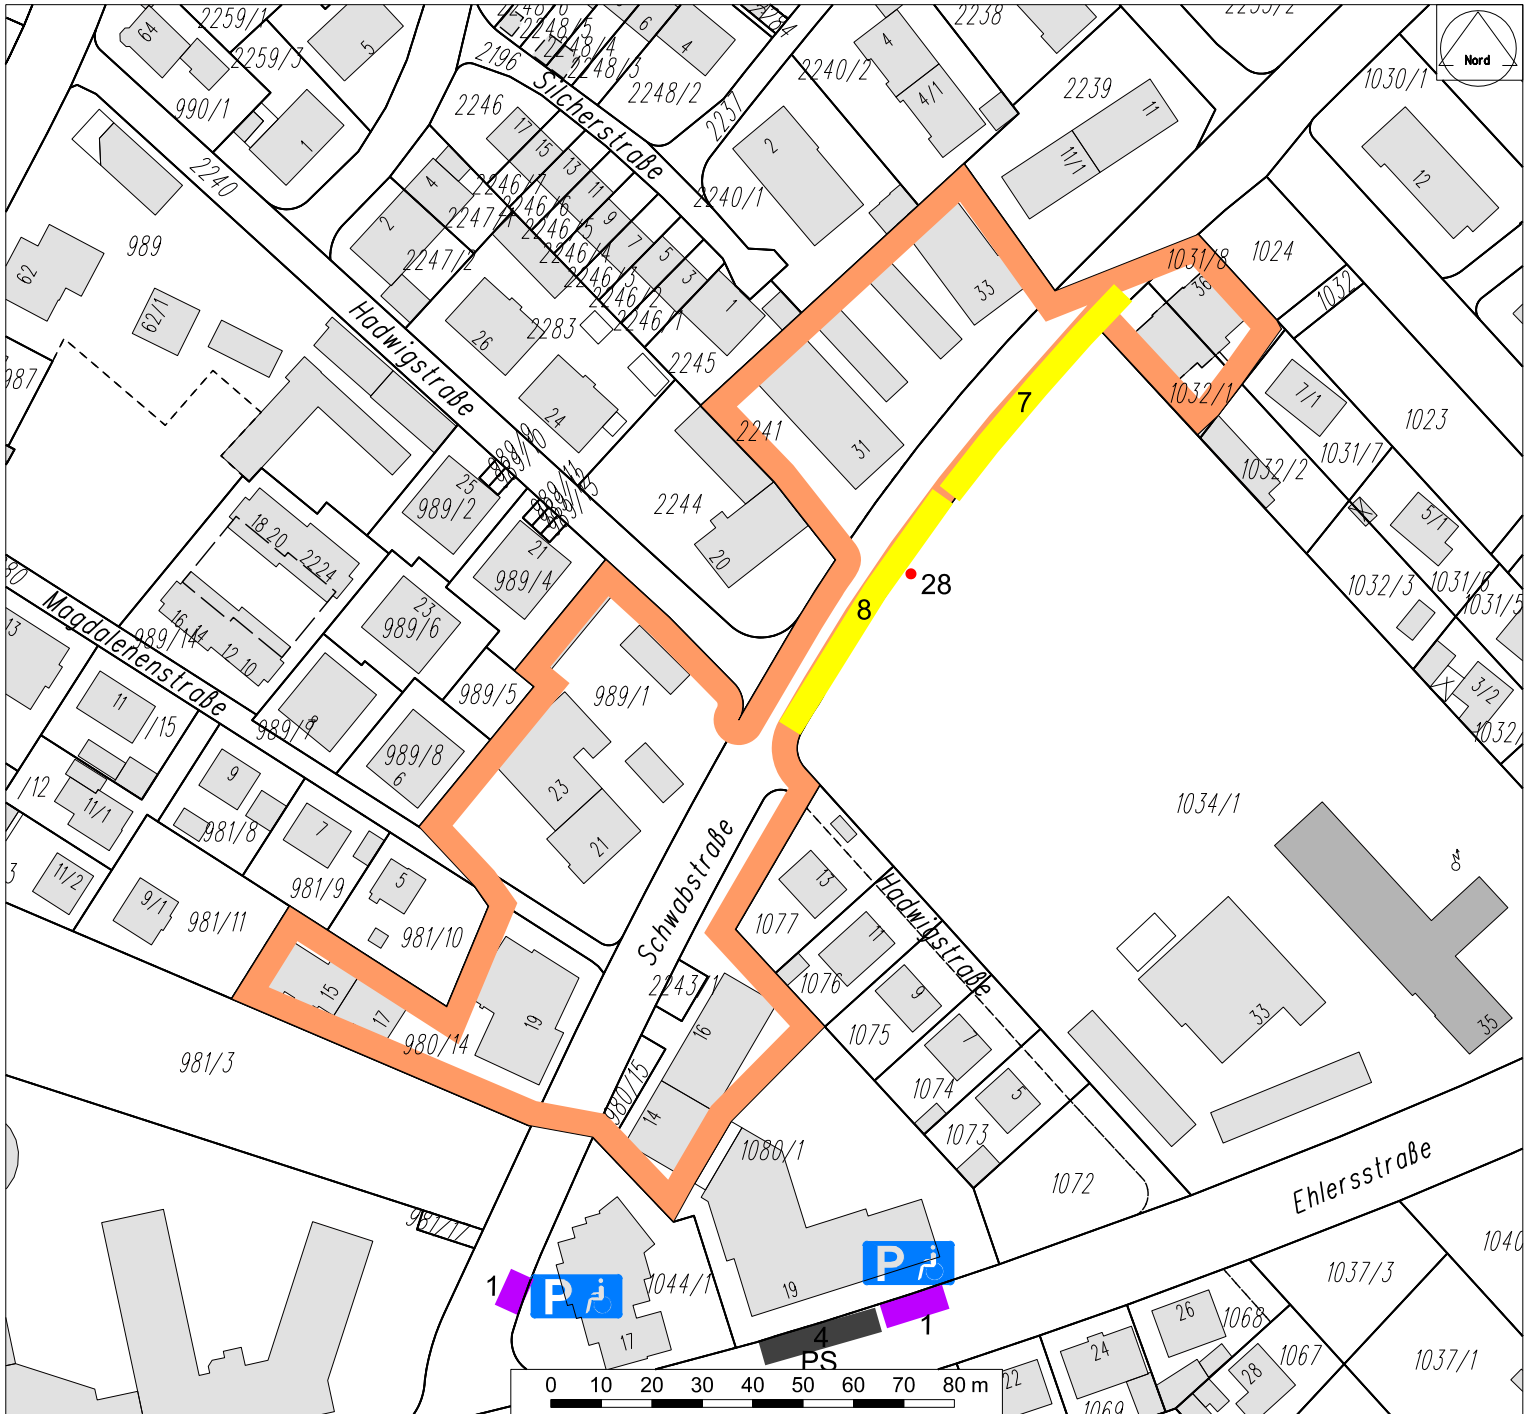

Bewohnerparkgebiet: **Schwabstraße Süd**

- Grenze des Bewohnerparkgebietes
- █ Parken nur auf ausgewiesenen Parkplätzen unter Beachtung der Straßenverkehrsordnung
- Kurzzeitparken, nicht mit Bewohnerparkausweis
- █ Dauerparken, auch mit Bewohnerparkausweis
- █ nur mit Bewohnerparkausweis
- █ Parken Behinderte