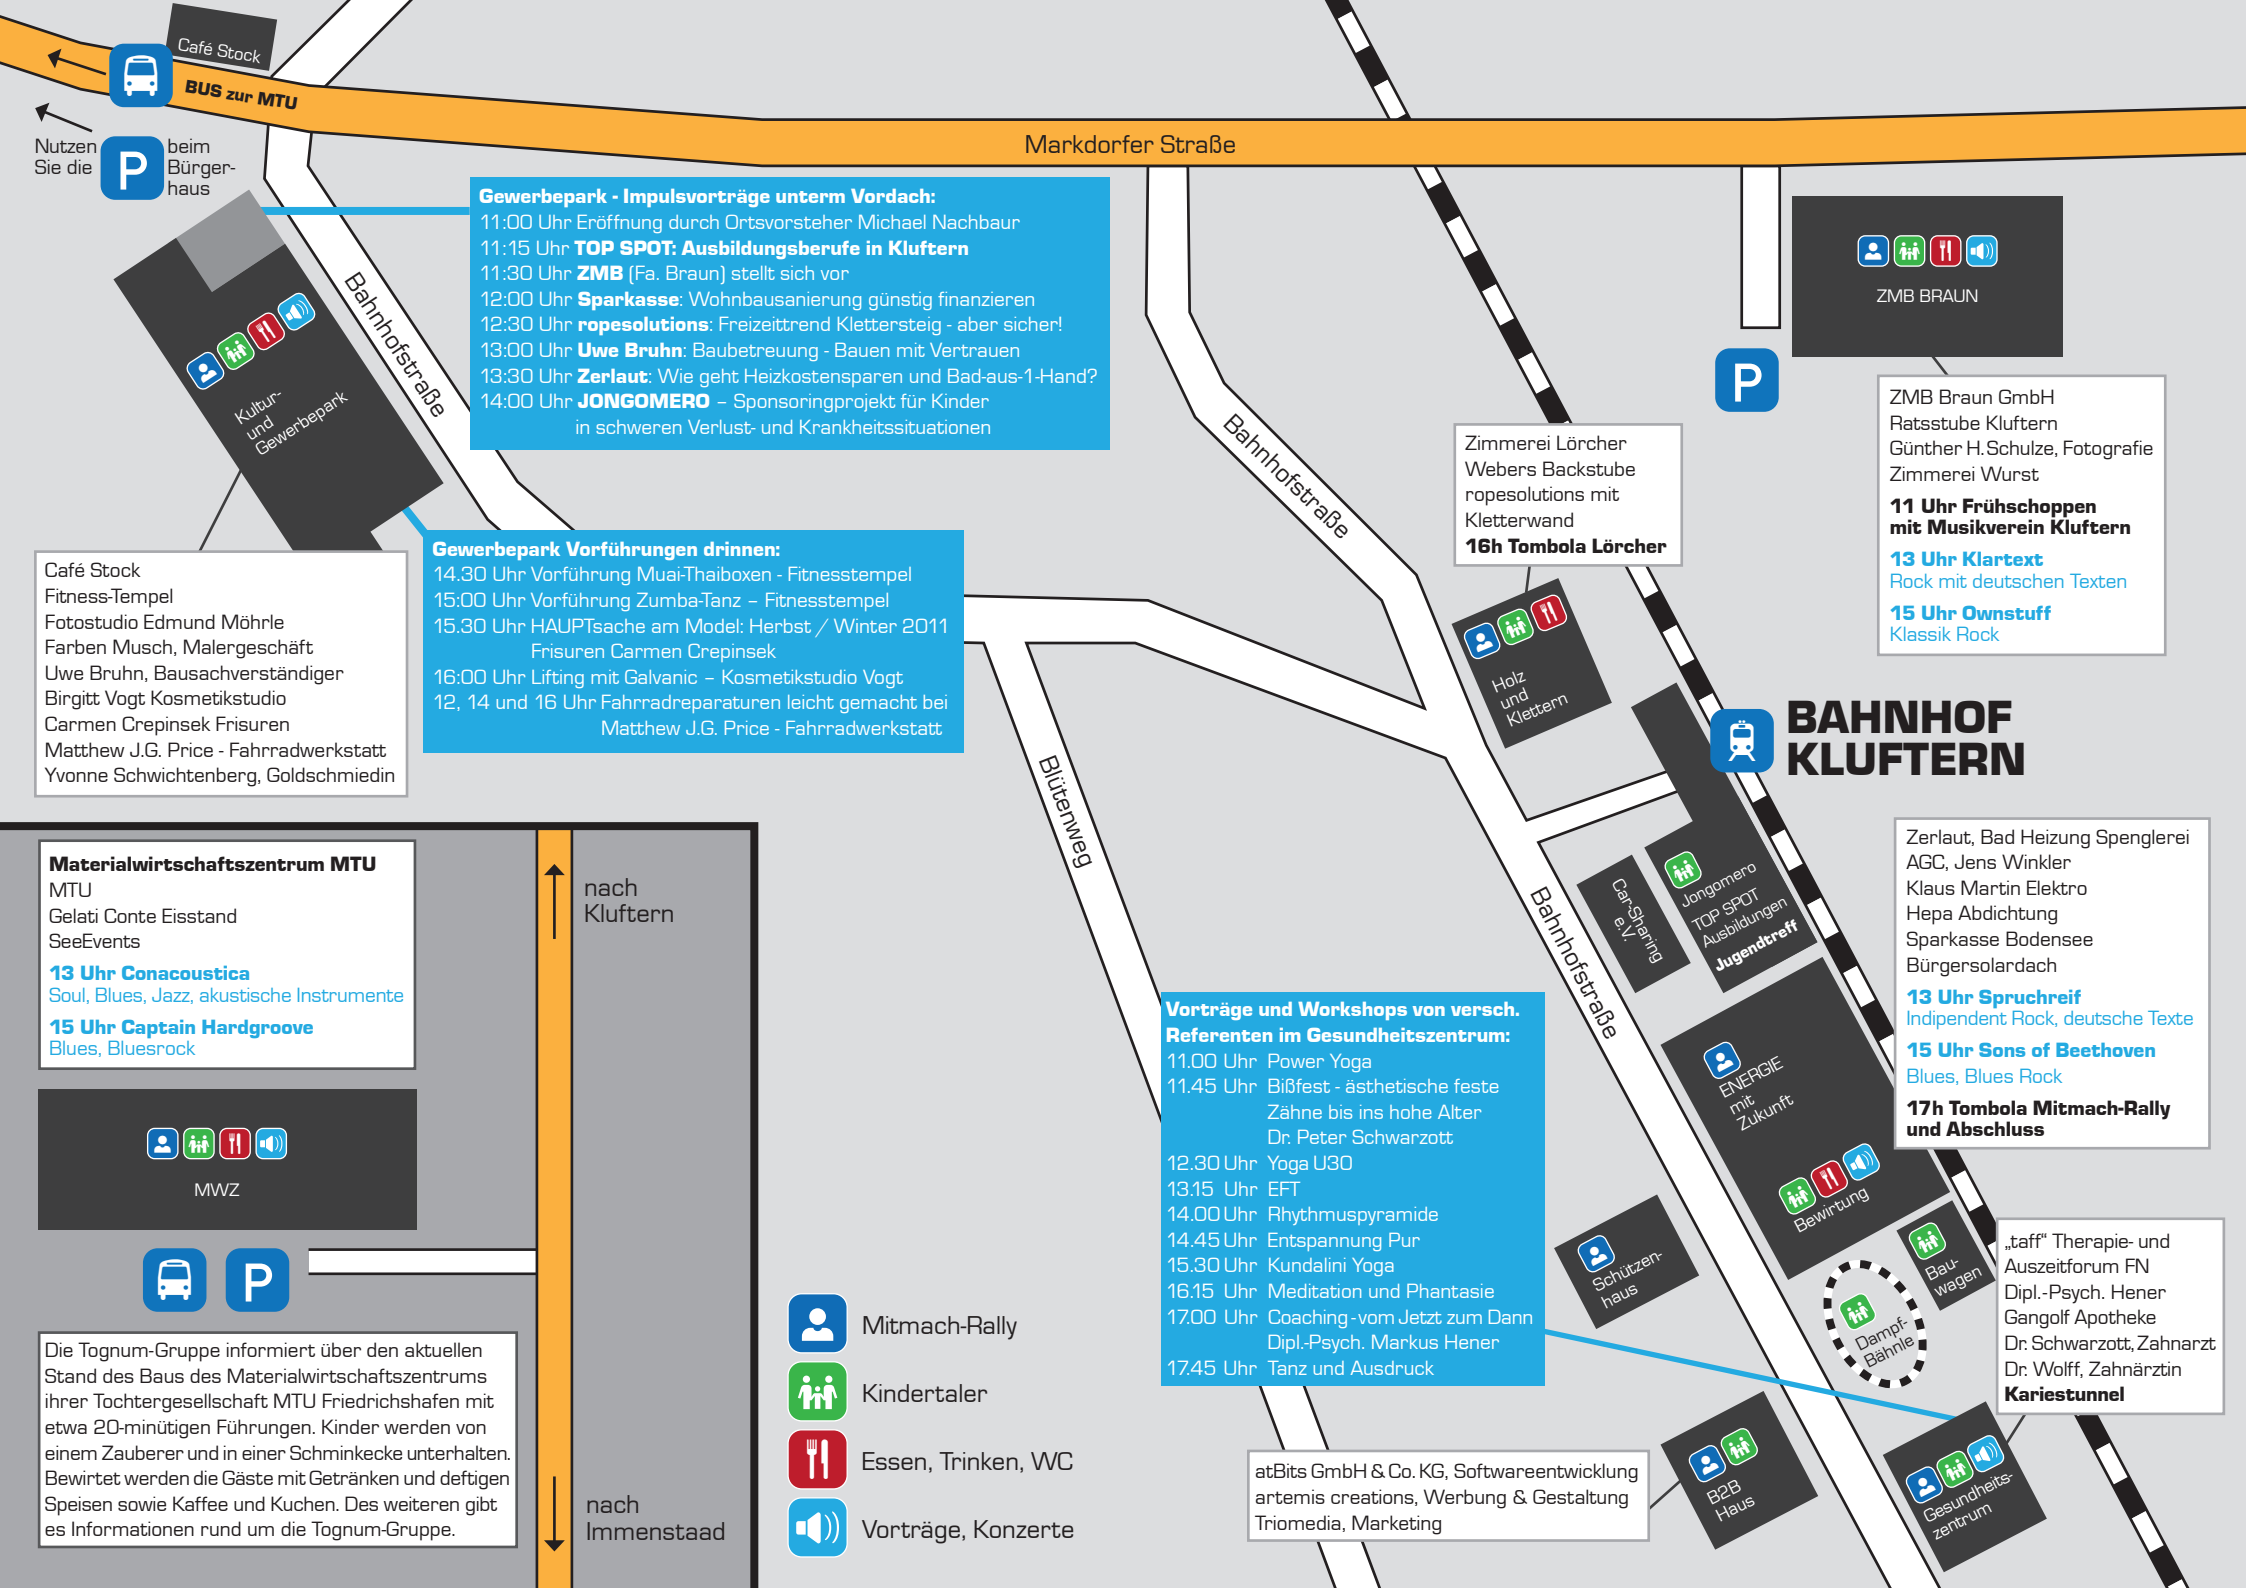

Café Stock
BUS zur MTU

Nutzen Sie die **P** beim Bürgerhaus

Café Stock
Fitness-Tempel
Fotostudio Edmund Möhrle
Farben Musch, Malergeschäft
Uwe Bruhn, Bausachverständiger
Birgitt Vogt Kosmetikstudio
Carmen Crepinsek Frisuren
Matthew J.G. Price - Fahrradwerkstatt
Yvonne Schwichtenberg, Goldschmiedin

Materialwirtschaftszentrum MTU
MTU
Gelati Conte Eisstand
SeeEvents
13 Uhr Conacoustica
Soul, Blues, Jazz, akustische Instrumente
15 Uhr Captain Hardgroove
Blues, Bluesrock

MWZ

BUS **P**

Die Tognum-Gruppe informiert über den aktuellen Stand des Baus des Materialwirtschaftszentrums ihrer Tochtergesellschaft MTU Friedrichshafen mit etwa 20-minütigen Führungen. Kinder werden von einem Zauberer und in einer Schminkecke unterhalten. Bewirtet werden die Gäste mit Getränken und deftigen Speisen sowie Kaffee und Kuchen. Des weiteren gibt es Informationen rund um die Tognum-Gruppe.

Gewerbepark - Impulsvorträge unterm Vordach:
11:00 Uhr Eröffnung durch Ortsvorsteher Michael Nachbaur
11:15 Uhr **TOP SPOT: Ausbildungsberufe in Kluftern**
11:30 Uhr **ZMB** (Fa. Braun) stellt sich vor
12:00 Uhr **Sparkasse:** Wohnbausanierung günstig finanzieren
12:30 Uhr **ropesolutions:** Freizeittrend Klettersteig - aber sicher!
13:00 Uhr **Uwe Bruhn:** Baubetreuung - Bauen mit Vertrauen
13:30 Uhr **Zerlaut:** Wie geht Heizkostensparen und Bad-aus-1-Hand?
14:00 Uhr **JONGOMERO** - Sponsoringprojekt für Kinder in schweren Verlust- und Krankheitssituationen

Gewerbepark Vorführungen drinnen:
14.30 Uhr Vorführung Muai-Thaiboxen - Fitnessstempel
15:00 Uhr Vorführung Zumba-Tanz - Fitnessstempel
15.30 Uhr **HAUPTsache** am Model: Herbst / Winter 2011
Frisuren Carmen Crepinsek
16:00 Uhr Lifting mit Galvanic - Kosmetikstudio Vogt
12, 14 und 16 Uhr Fahrradreparaturen leicht gemacht bei Matthew J.G. Price - Fahrradwerkstatt

Vorträge und Workshops von versch. Referenten im Gesundheitszentrum:
11.00 Uhr Power Yoga
11.45 Uhr Bißfest - ästhetische feste Zähne bis ins hohe Alter
Dr. Peter Schwarzott
12.30 Uhr Yoga U30
13.15 Uhr EFT
14.00 Uhr Rhythmuspyramide
14.45 Uhr Entspannung Pur
15.30 Uhr Kundalini Yoga
16.15 Uhr Meditation und Phantasie
17.00 Uhr Coaching - vom Jetzt zum Dann
Dipl.-Psych. Markus Hener
17.45 Uhr Tanz und Ausdruck

atBits GmbH & Co. KG, Softwareentwicklung
artemis creations, Werbung & Gestaltung
Triomedia, Marketing

ZMB BRAUN

ZMB Braun GmbH
Ratsstube Kluftern
Günther H.Schulze, Fotografie
Zimmerei Wurst
11 Uhr Frühschoppen mit Musikverein Kluftern
13 Uhr Klartext
Rock mit deutschen Texten
15 Uhr Ownstuff
Klassik Rock

Zimmerei Lörcher
Webers Backstube
ropesolutions mit Kletterwand
16h Tombola Lörcher

Holz und Klettern

BAHNHOF KLUFTERN

Zerlaut, Bad Heizung Spenglerei
AGC, Jens Winkler
Klaus Martin Elektro
Hepa Abdichtung
Sparkasse Bodensee
Bürgersolardach
13 Uhr Spruchreif
Independent Rock, deutsche Texte
15 Uhr Sons of Beethoven
Blues, Blues Rock
17h Tombola Mitmach-Rally und Abschluss