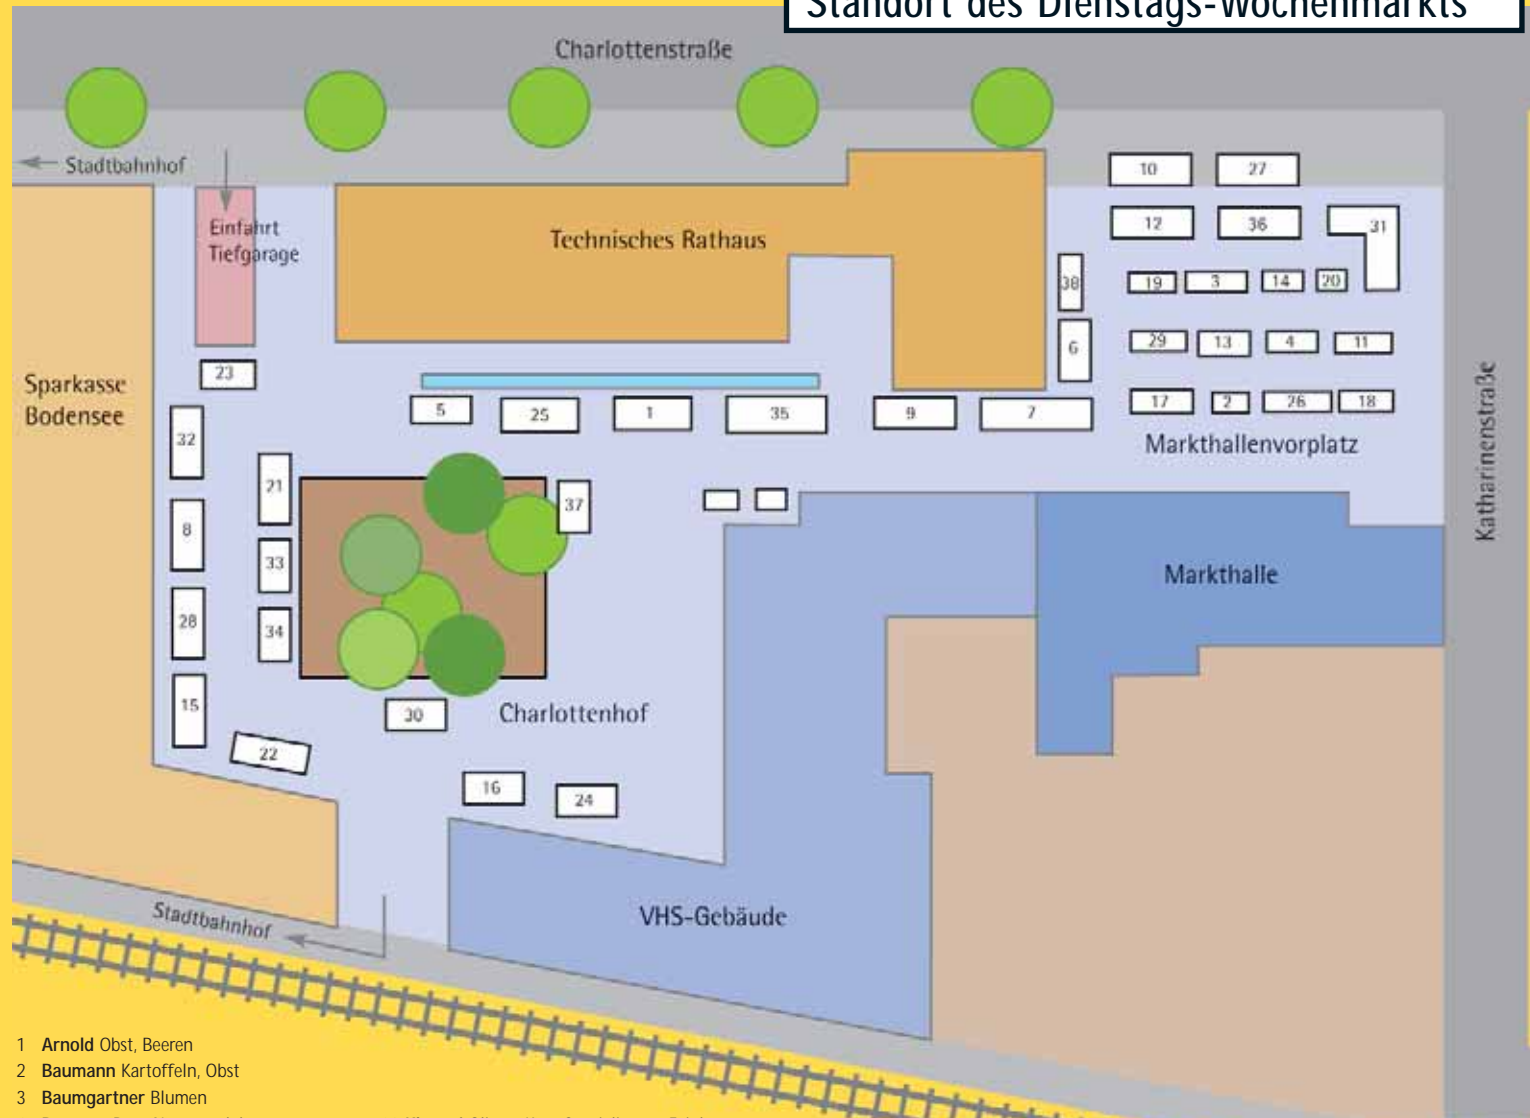

Standort des Dienstags-Wochenmarkts

1 Arnold Obst, Beeren	16 Kharazi Oliven, Käse Spezialitäten, Feinkost	28 Rotachlandbäckerei Backwaren
2 Baumann Kartoffeln, Obst	17 Königsberger Blumen, Gemüse, Pflanzen	29 Safari Oliven, Käse
3 Baumgartner Blumen	18 Kuhl Gemüse, Eier, Blumen	30 Schroth Brot, süße Stückchen, Bergkäse
4 Bretzger Raso Naturprodukte	19 Lemp Gemüse, Pflanzen, Blumen	31 Seriali GmbH Blumen, Pflanzen
5 Brugger Fleisch- und Wurstwaren	20 Ludescher Kartoffeln	32 Sieben Zwerge Naturprodukte/Backwaren
6 Dressel Kartoffeln und Früchte	21 Mayer Gemüse	33 Stankowitz Käse, Pasta, Naturwaren
7 Dressel Obst- und Südfrüchte	22 Meichle Fische, Wild, Geflügel	34 Straub Bäckerei
8 Eilers Eier, Nudeln	23 Nagel Obst, Eier	35 Troll Gemüse
9 Eisele Fleisch- und Wurstwaren	24 Ott Wurstbraterei und alkoholfreie Getränke	36 Wawrzin Obst, Gemüse, Blumen
10 Erhardt Fischspezialitäten	25 Renner Obst, Gemüse	37 Wohlwender Eier, Kartoffeln, Honig, Nudeln
11 Götz Gemüse, Eier, Geflügel, Blumen	26 Richter Blumen, Zierpflanzen und Gemüse	38 Zeller Backwaren
12 Hehle-Leser Eier, Kartoffeln, Obst, Honig, Gemüse	27 Ripp Obst, Gemüse	
13 Hirscher Blumen		
14 Kessler Milch, Käse		
15 Keßler Obst, Gemüse, Beeren