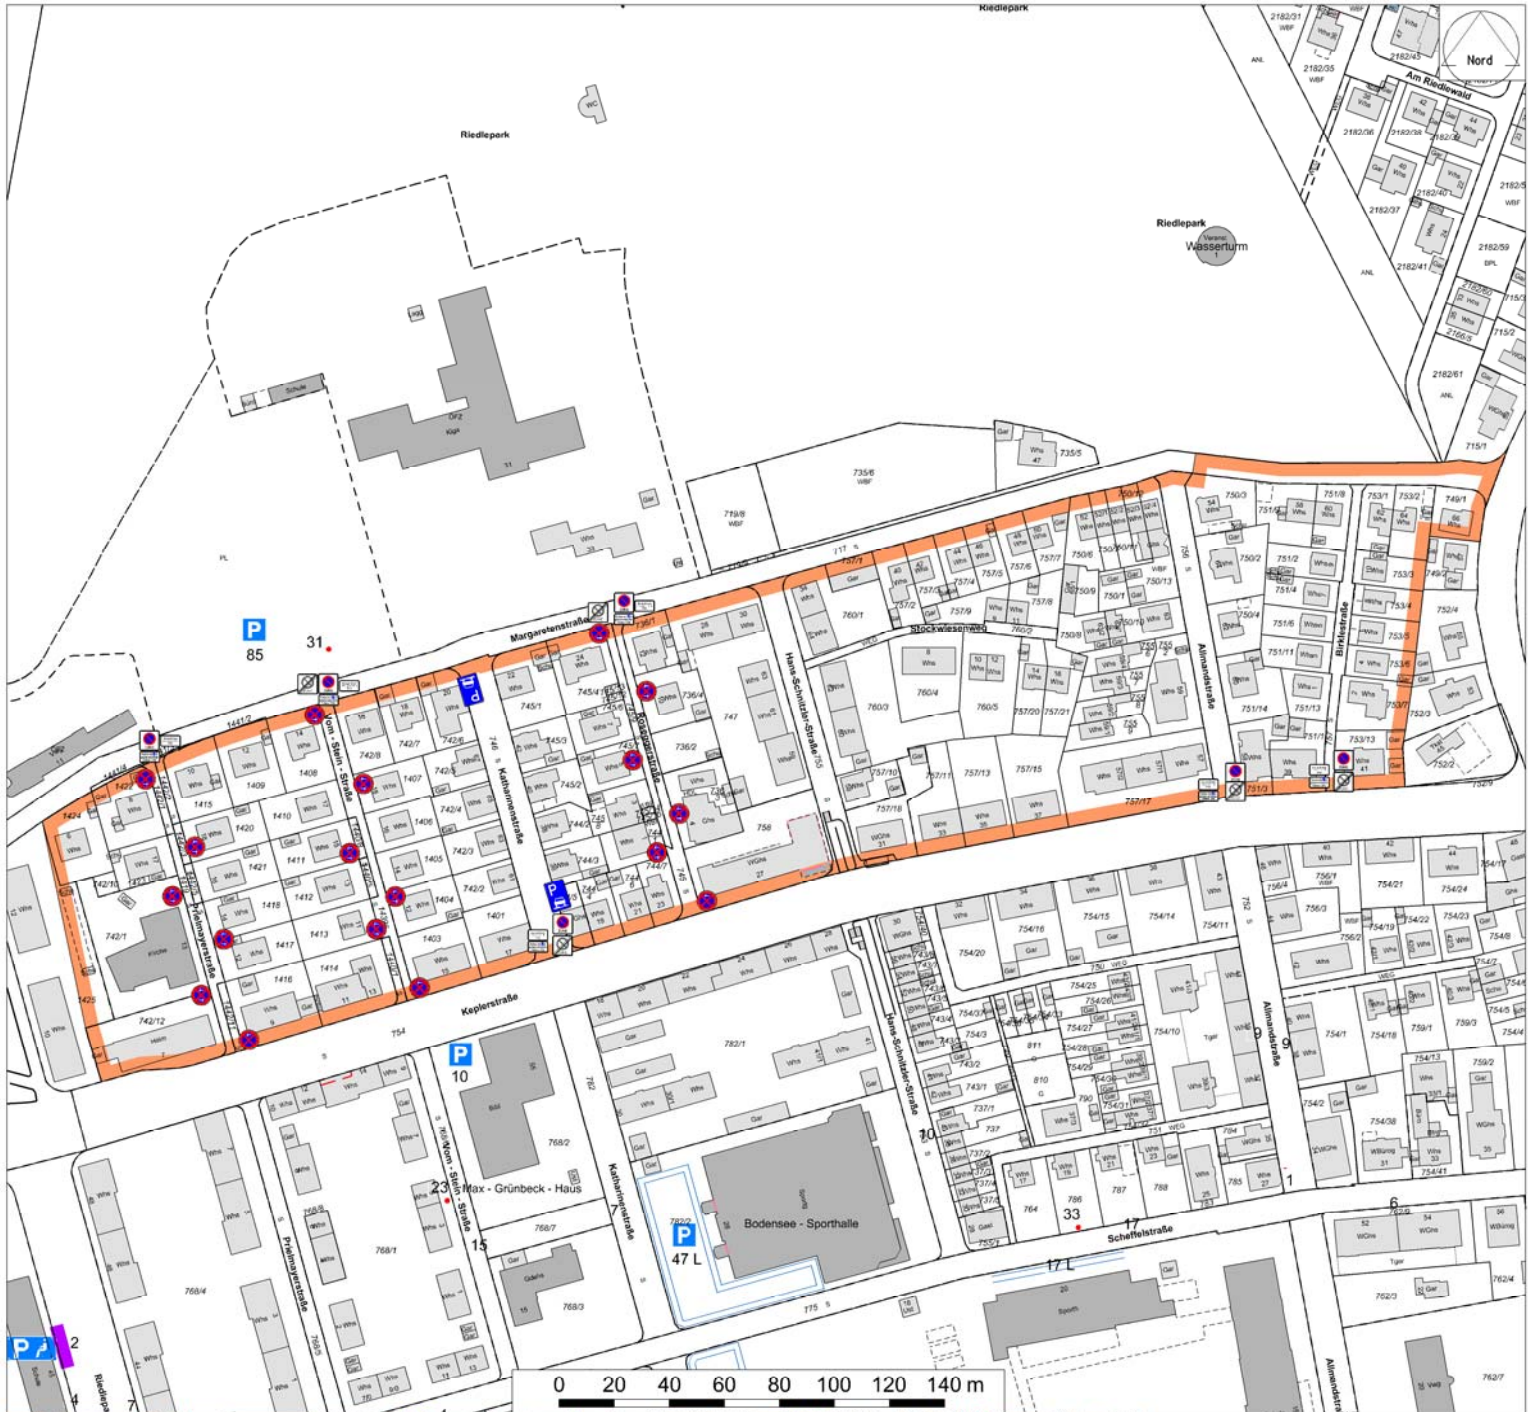

Bewohnerparkgebiet: PA am Riedlewald

- Grenze des Bewohnerparkgebietes
- █ Parken nur auf ausgewiesenen Parkplätzen unter Beachtung der Straßenverkehrsordnung
- █ Kurzzeitparken, nicht mit Bewohnerparkausweis
- █ Dauerparken, auch mit Bewohnerparkausweis
- █ nur mit Bewohnerparkausweis
- █ Parken Behinderte